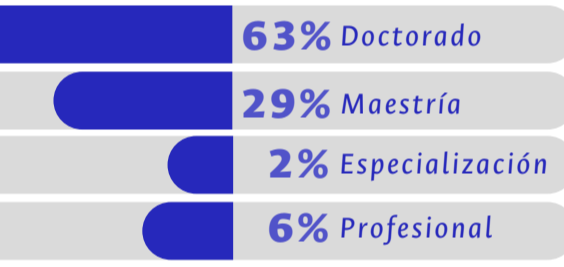

## Graduandos 2019-II Facultad de Minas

599 Estudiantes pregrado

327 Estudiantes posgrado

926 Total

Durante los 132 años de historia, hemos graduado aproximadamente:

- > Pregrado: 19.306
- > Especialización: 2.541
- > Maestría: 1.607
- > Doctorado: 199